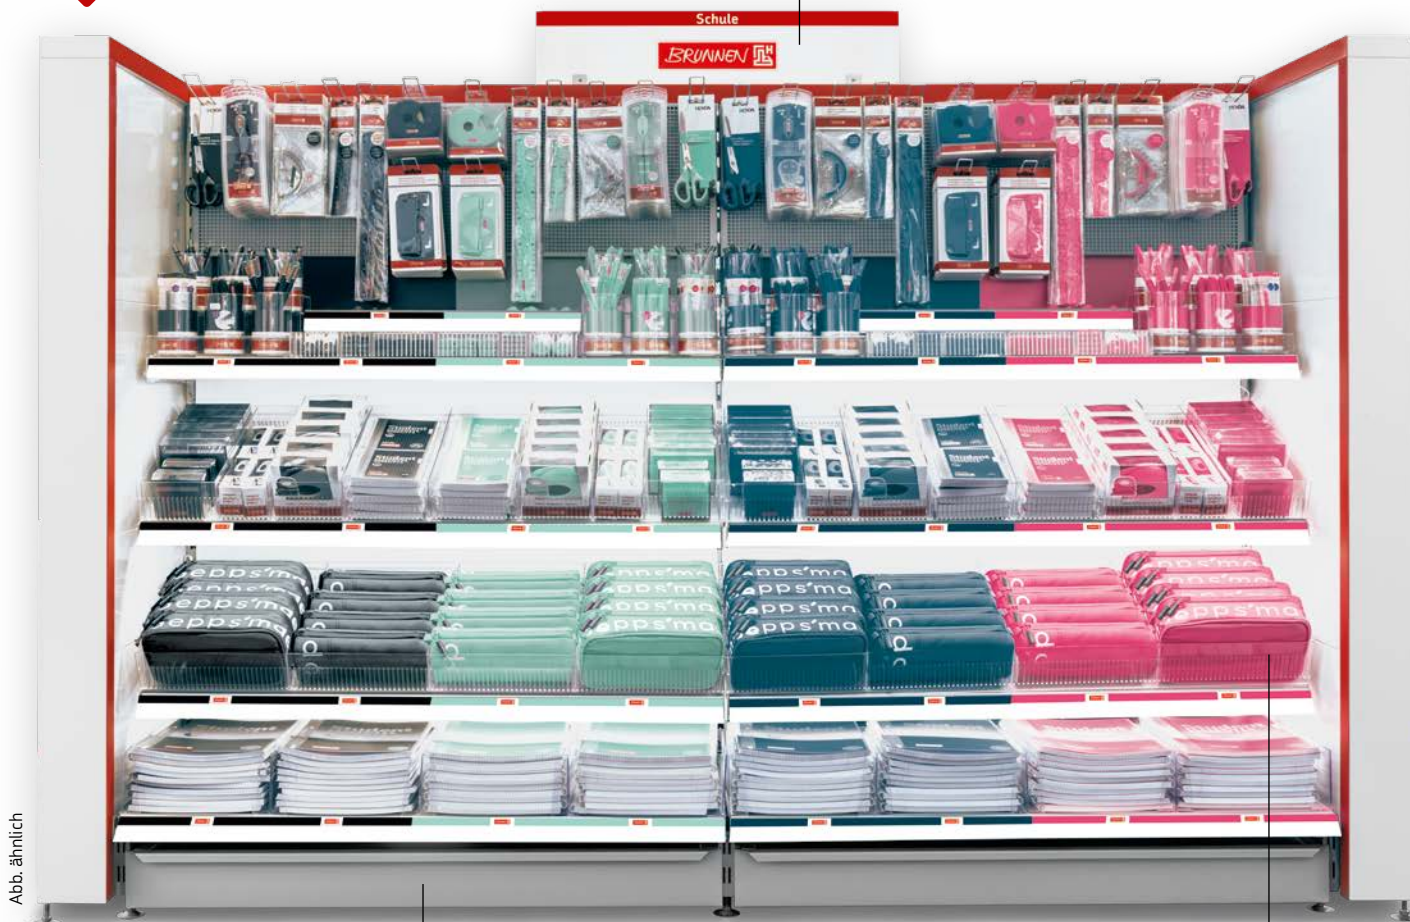

# Colour Code kompakt – 2 Meter in der Mittelgondel

↓ MITTELGONDEL

Mit hochwertigem  
Acryl-Topschild

In der **praktischen Schublade** lassen sich  
komplette Verpackungseinheiten unterbringen

Frontalpräsentation – für eine  
**gute Sichtbarkeit** der Produkte