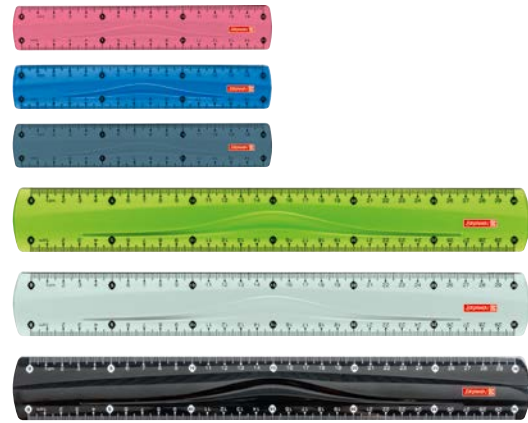

• Farbe: tulip		<b>102915225</b> 18 Stück
• Farbe: azur		<b>102915233</b> 18 Stück
• Farbe: denim		<b>102915239</b> 18 Stück
• Farbe: kiwi		<b>102915252</b> 18 Stück
• Farbe: mint		<b>102915254</b> 18 Stück
• Farbe: onyx		<b>102915290</b> 18 Stück

**Dosenspitzer „Klicki“ Colour Code**

- für dicke und dünne Bunt- und Bleistifte
- B/H/T: 40 mm x 25 mm x 37 mm
- Metalldoppelspitzer
- mit stabilem Deckel als Staubverschluss
- für Stifte bis 11 mm Durchmesser

**Lineal Colour Code**

- Kunststoff
- mit Griffmulde
- für Rechts- und Linkshänder geeignet

Skala: 15 cm

Skala: 30 cm

Farbe	Artikelnummer	Menge	Barcode
Farbe: tulip	104971525	• 10 Stück	4 061947 098686
Farbe: azur	104971533	• 10 Stück	4 003273 678910
Farbe: denim	104971539	• 10 Stück	4 061947 097870
Farbe: kiwi	104971552	• 10 Stück	4 003273 644168
Farbe: mint	104971554	• 10 Stück	4 061947 098150
Farbe: onyx	104971590	• 10 Stück	4 003273 644182
	104973025	• 10 Stück	4 061947 098709
	104973033	• 10 Stück	4 003273 678934
	104973039	• 10 Stück	4 061947 097917
	104973052	• 10 Stück	4 003273 644502
	104973054	• 10 Stück	4 061947 098211
	104973090	• 10 Stück	4 003273 644526