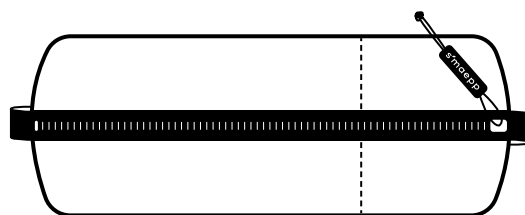

- Canvas und wasserabweisendes Polyester, Farbe: weiß, schwarz

**Schlammäppchen s'maapp M**

- ausreichend Platz für den gängigen Schreibbedarf
- B/H/T: 220 mm x 80 mm x 80 mm
- gleichmäßig runde Grundform bleibt durch Verstärkungen der Seitenteile erhalten
- der charakteristische, verdeckte Outdoor-Reißverschluss ist leichtgängig und robust
- stabile und hochwertig verarbeitete Nähte sowie elegante Doppelziernähte – passend zur Farbe des Reißverschlusses
- sehr gute Übersichtlichkeit und leichteres Entnehmen durch besondere Formstabilität
- Schutz des Inhaltes durch gepolstertes Innenfutter
- gummierter Zipper mit markantem Seemannsknoten an einer Outdoor-Reepschnur – zum leichten Aufziehen des Reißverschlusses
- modernes, reduziertes Design