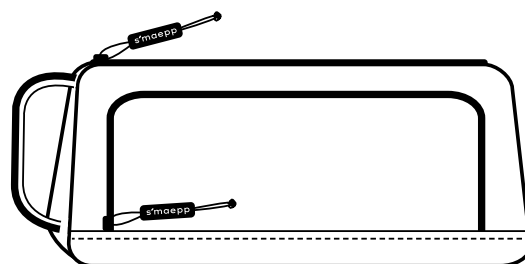

- strapazierfähiges, pflegeleichtes Material (Nylon), Farbe: onyx
- mit attraktivem s'maapp-Logo-Aufdruck

**Schlammerräppchen s'maepp L**

- viel Platz für Schulutensilien oder Accessoires
- B/H/T: 210 mm x 80 mm x 115 mm
- 3 zusätzliche Taschen im Innenraum für Kleinteile, mehr Ordnung und Übersicht
- zusätzliche Innenklappe mit 5 extra robusten Stiftschlaufen und praktischer Netztasche
- der charakteristische, verdeckte Outdoor-Reißverschluss ist leichtgängig und robust
- stabile und hochwertig verarbeitete Nähte sowie elegante Doppelziernähte – passend zur Farbe des Reißverschlusses
- sehr gute Übersichtlichkeit und leichteres Entnehmen durch besondere Formstabilität
- mit praktischer „Oversize“-Griffschleife
- Schutz des Inhaltes durch gepolstertes Innenfutter
- gummierter Zipper mit markantem Seemannsknoten an einer Outdoor-Reepschnur – zum leichten Aufziehen des Reißverschlusses
- eleganter, „stylisher“ Taschen-Look