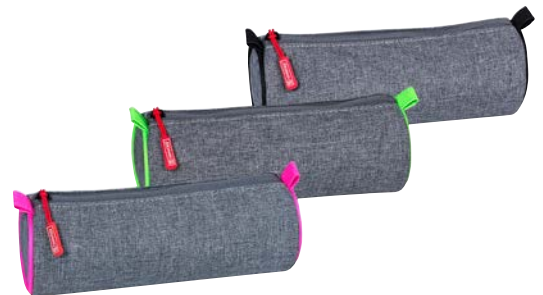

## Schlampermäppchen „Stone“

- B/H/T: 220 mm x 80 mm x 80 mm
- Nylon

- Farbe: neonpink

104911501  
4 Stück

- Farbe: neongrün

104911502  
4 Stück

- Farbe: black

104911503  
4 Stück