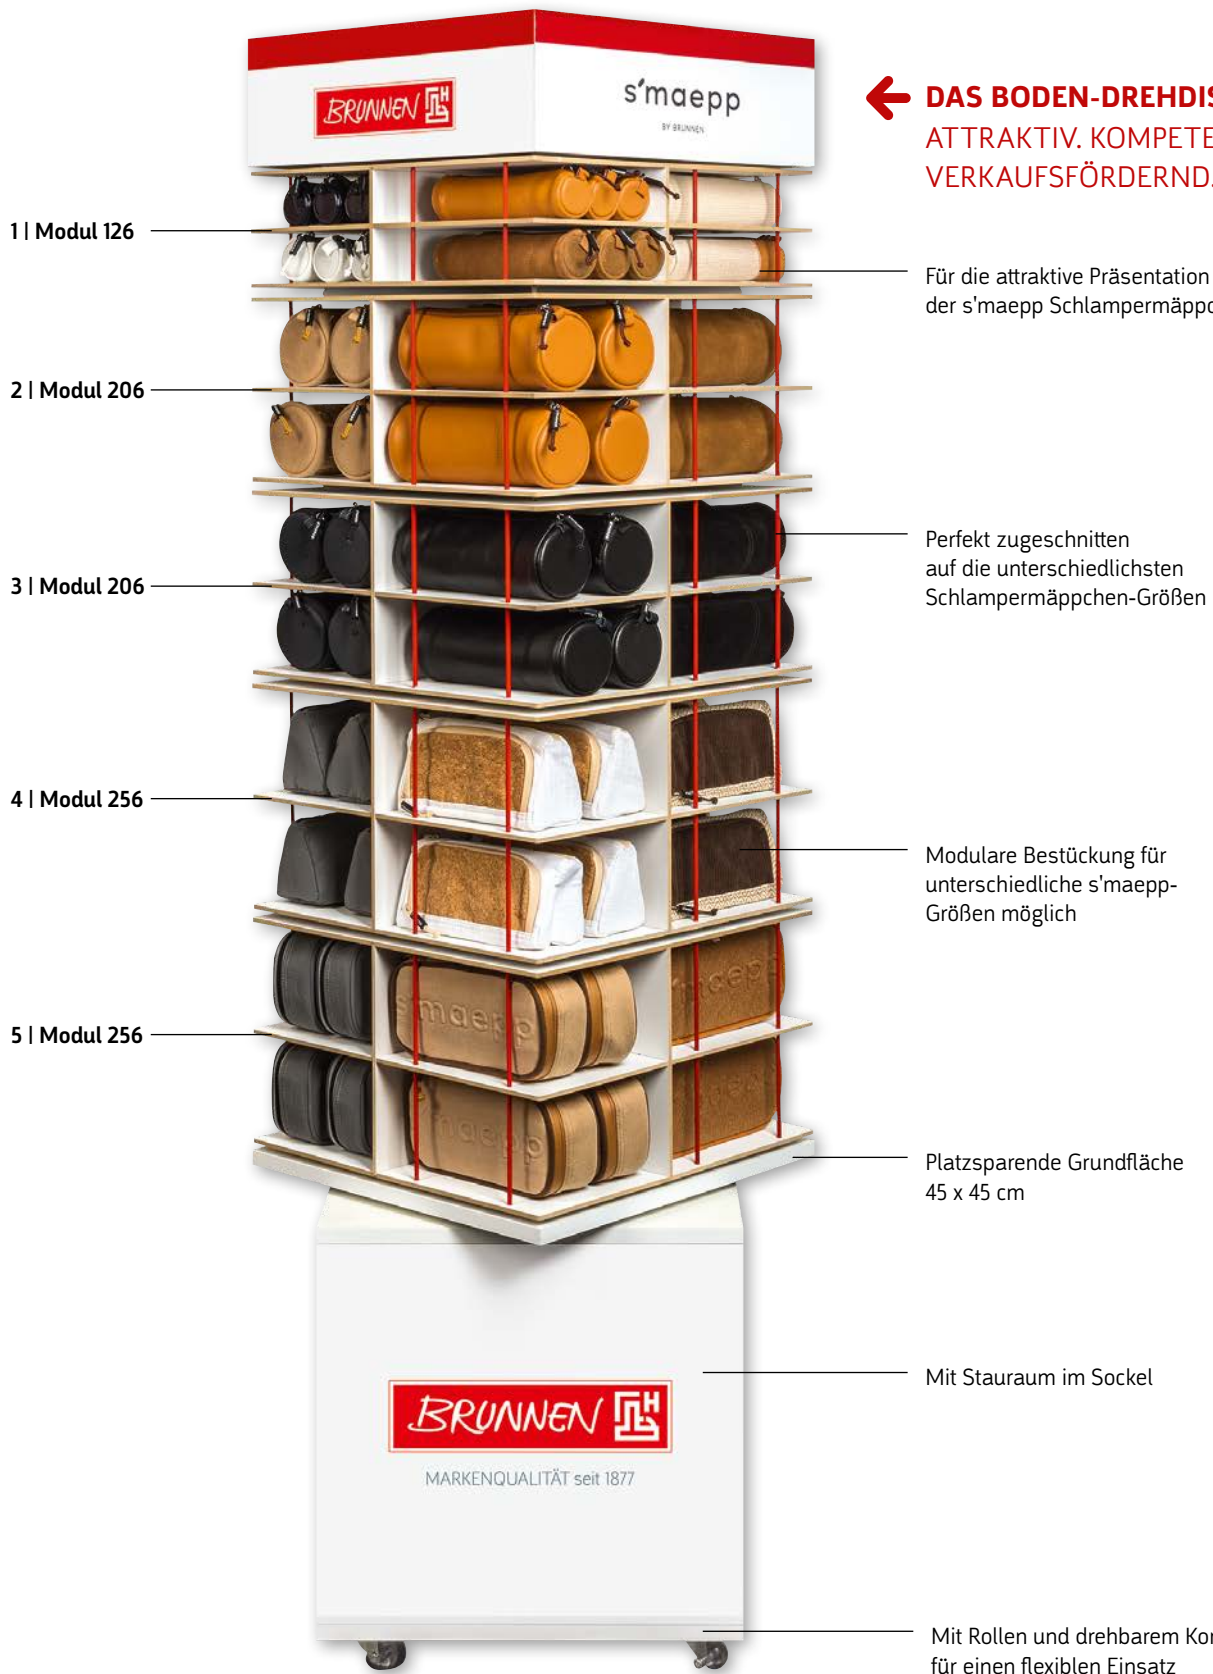

104922039  
Schlampermäppchen M  
denim

104922054  
Schlampermäppchen M  
mint

104922090  
Schlampermäppchen M  
onyx

**DAS NEUE**

**BODEN-DREHDISPLAY S'MAEPP**

**AKTION 702**

**← DAS BODEN-DREHDISPLAY**  
ATTRAKTIV. KOMPETENT.  
VERKAUFSFÖRDERND.