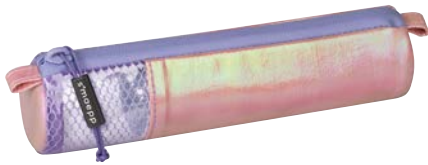

4 **1049219006**
4 Stück

**Schlammäppchen s'maapp S
„Rainbow“**

- Kunstleder, Farbe: rosa irisierend, lila
- in Glitzeroptik