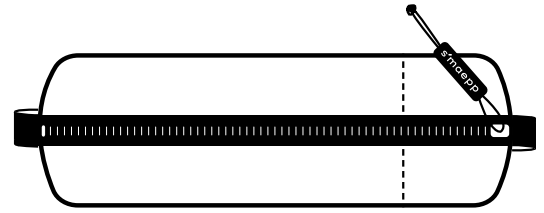

Perfekt für die Kontaktaufnahme mit allen zukünftigen **s'maebb-Fans**

103072503  
1 Stück

**DEKOAUFSTELLER**

Format: 66 x 80 cm

**DEKOBANNER**

Format: 50 x 125 cm

BRUNNEN s'maepp –  
das Gesamtsortiment mit  
 Neuheiten und  Highlights

## Schlammpermäppchen s'maapp S

- platzsparendes Format für Schule, Studium und Beruf
- B/H/T: 200 mm x 45 mm x 45 mm
- gleichmäßig runde Grundform
- der charakteristische, verdeckte Outdoor-Reißverschluss ist leichtgängig und robust
- stabile und hochwertig verarbeitete Nähte sowie elegante Doppelziernähte – passend zur Farbe des Reißverschlusses
- gummierter Zipper mit markantem Seemannsknoten an einer Outdoor-Reepschnur – zum leichten Aufziehen des Reißverschlusses
- modernes, reduziertes Design