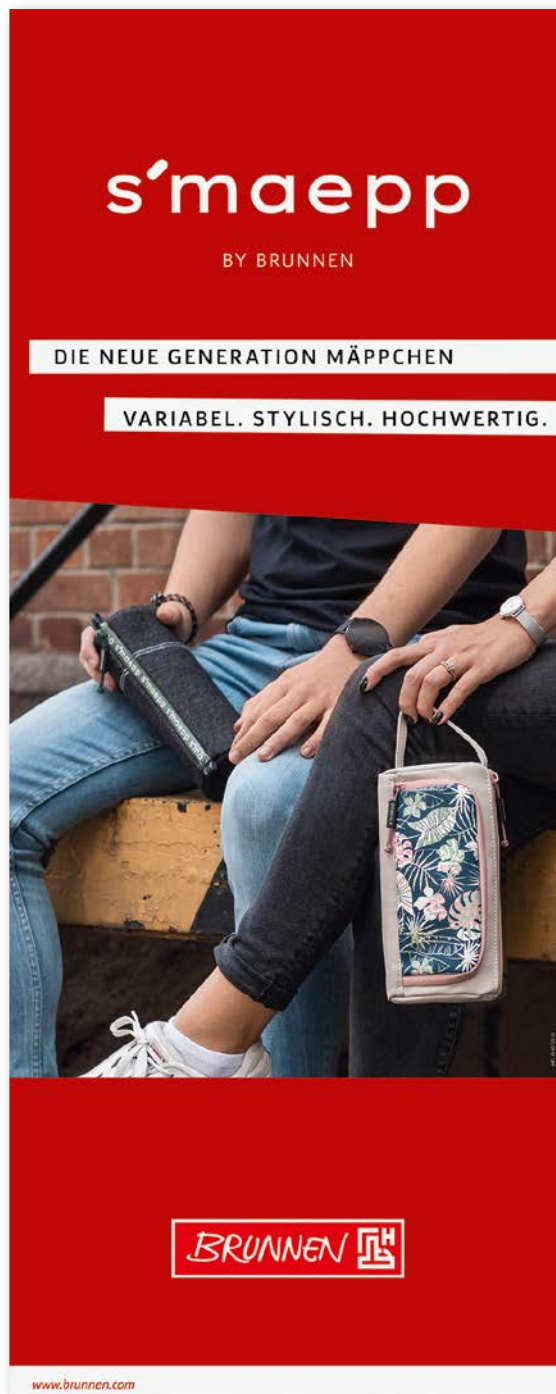

Perfekt für die Kontaktaufnahme mit allen zukünftigen **s'maebb-Fans**

103072503  
1 Stück

**DEKOAUFSTELLER**

Format: 66 x 80 cm

**DEKOBANNER**

Format: 50 x 125 cm

BRUNNEN s'maepp –  
das Gesamtsortiment mit  
 Neuheiten und  Highlights