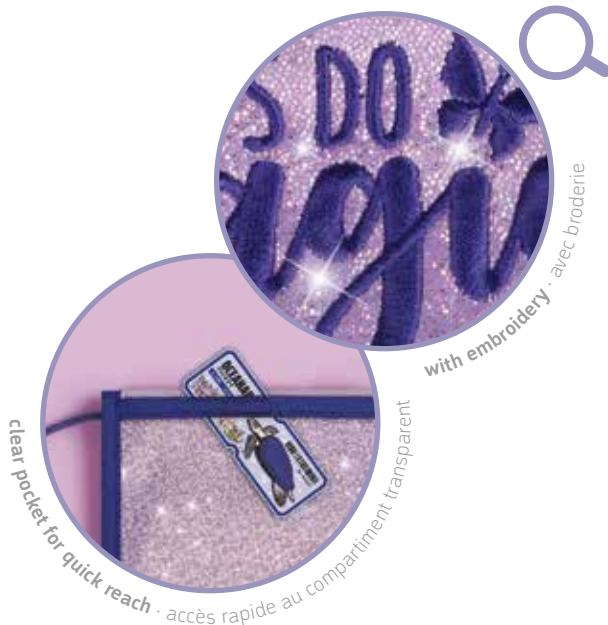

Neck Pouch Magic Butterfly

Pochette tour de cou Magic Butterfly

- **W/H/D: 130 mm x 100 mm x 20 mm** · U/h/P : 130 mm x 100 mm x 20 mm
- **synthetic fibre, colour: rosy, purple** · fibre synthétique, couleur : rouge rosé, violette
- **clear pocket for a ticket, money pocket, card slots, name label, neck strap** · compartiment transparent pour titre de transport, compartiment pour monnaie, compartiments pour cartes, étiquette nominative, cordelette tour de cou
- **with embroidery** · avec broderie

1049146322

6 piece(s) · pièce(s)