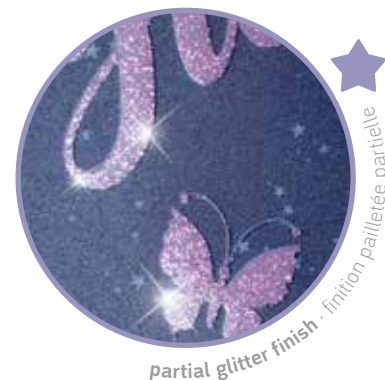

Folder Magic Butterfly

Chemise Magic Butterfly

- **W/H: 238 mm x 320 mm** · l/h : 238 mm x 320 mm
- **for paper format: A4** · pour format de papier A4
- **translucent PP film, colour: rosy, purple, partial glitter finish** · polypro translucide, couleur : rouge rosé, violette, finition pailletée partielle
- **elastic closure strap** · fermeture à élastique
- **with 3 flaps on the back cover** · avec 3 rabats sur la couverture inférieure
- **for up to: 80 sheet(s)** · pour au maximum 80 feuille(s)
- **max. capacity: 10 mm** · hauteur max. de remplissage : 10 mm