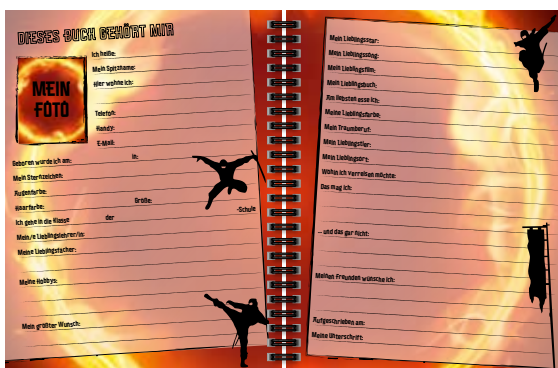

Scrapbook My Friends Ninja Power

Livre « Mes amis » Ninja Power

- **sheet size: 16 x 21 cm** · format des feuilles : 16 x 21 cm
- **80 pages** · 80 pages
- **wire-O-binding** · reliure intégrale
- **cover: cardboard, colour: turquoise, black, partial gloss finish** · couverture : carton, couleur : turquoise, noir, finition partielle brillante
- **illustrated pages, with birthday calendar and with sticker sheet** · pages illustrées, avec calendrier des anniversaires et planche de stickers
- **article in german language** · article en langue allemande

1062091321
5 **piece(s)** · pièce(s)

★ **WITH STICKER SHEET · AVEC PLANCHE DE STICKERS**

Homework Book Ninja Power A5

Cahier de textes Ninja Power A5

- **format: A5** · format : A5
- **48 sheet(s)** · 48 feuille(s)
- **90 gsm, quality paper** · 90 g/m², papier de qualité
- **colour: orange, red, black, partial gloss finish** · couleur : orange, rouge, noir, finition partielle brillante
- **with sticker sheet** · avec planche de stickers
- **with sidebar for entering subjects only once and weekdays in different colours for quick recognition of the exact day** · avec barre latérale, pour ne noter les matières qu'une seule fois et jours de la semaine en couleurs pour repérer rapidement le jour désiré
- **weekly schedule in weeks: 44** · répartition en semaines : 44
- **article in german language** · article en langue allemande

1046807321
10 **piece(s)** · pièce(s)

★ **WITH STICKER SHEET · AVEC PLANCHE DE STICKERS**