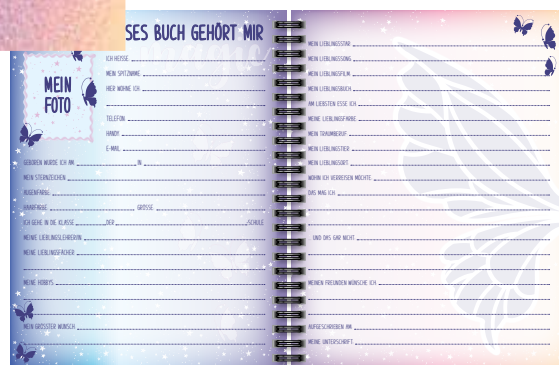

★ **WITH STICKER SHEET · AVEC PLANCHE DE STICKERS**