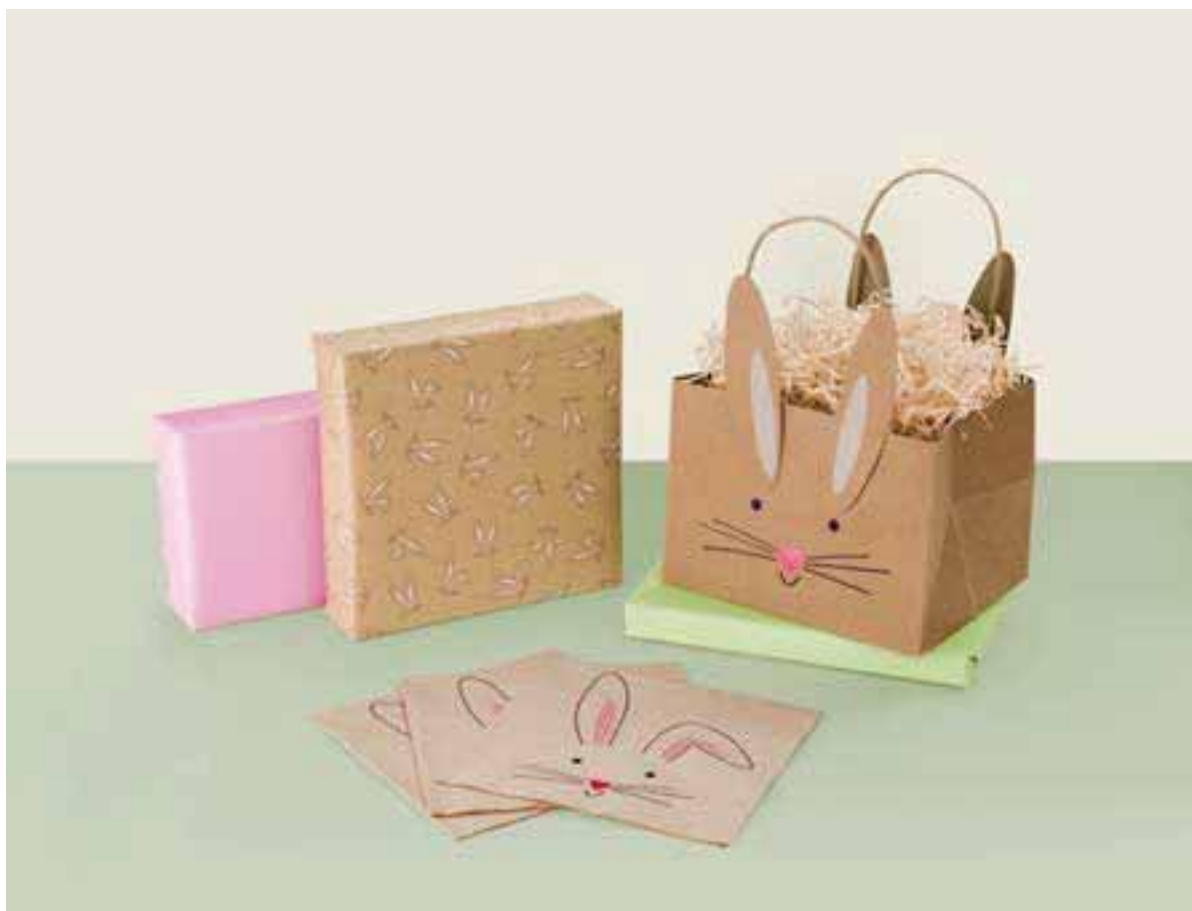

EASTER

BUNNY & OBI

2542 5443 60 | € 2.50

7 630050 857892

2528 5443 60 | € 1.73

7 630050 860656

2528 5303 43 | € 1.73

7 630050 870709